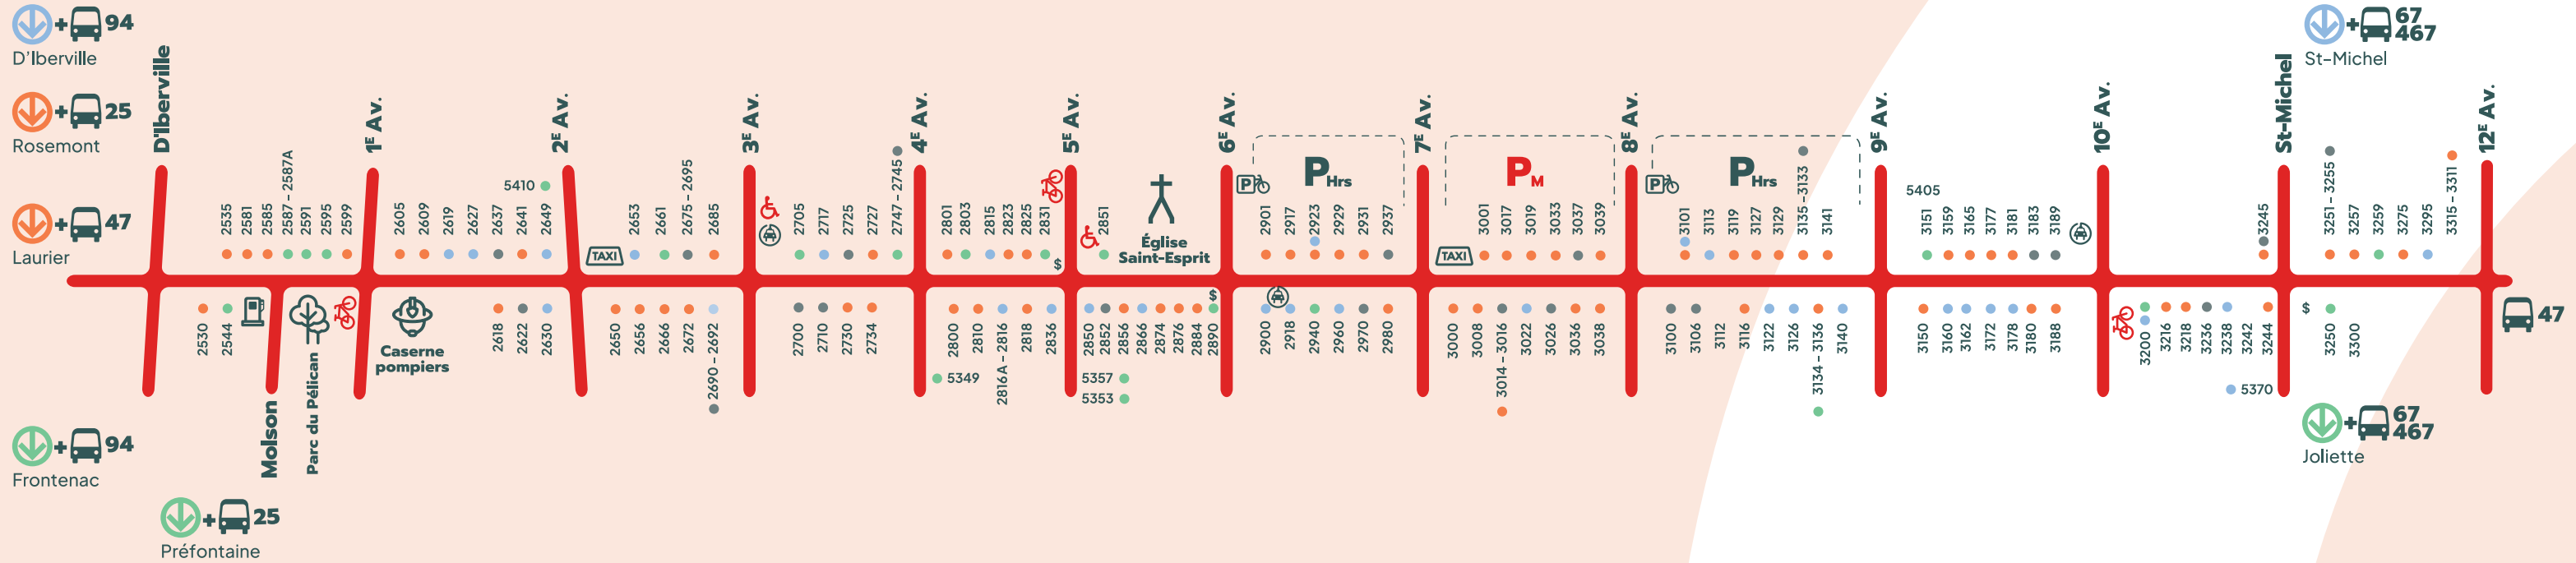

Société de développement commercial Promenade Masson • 5349, 4^e Avenue • 514.525.4386 • sdc@promenademasson.com • promenademasson.com

MANGER – SORTIR

- Bars – Bistros – Brasserie**
- 2923 Aquarium Café
 - 3251 Bar Monaco
 - 2581 Bar Tzina
 - 3014 Chez Baptiste Masson
 - 3188 La Succursale
 - 2656 2656 Saloon
- Boulangeries – Pâtisseries**
- 3165 Boulangerie Ange
 - 3019 Crêpinos
 - 2727 Les Co'pains d'abord
 - 3001 Première Moisson
- Cafés – Crèmerie**
- 3039 Brûlerie St-Denis
 - 2650 Café Pista
 - 2618 La Crémère
 - 2730 Les Givrés
 - 2980 Tim Hortons
- Dépanneurs – Tabagies – Alcool**
- 3000 Dépanneur Couche-tard
 - 2605 Dépanneur Provi-Soir
 - 2685 SAQ Classique
 - 3311 SQDC
 - 3159 Tabagie Impériale
 - 2856 Tabagie Masson
- Épicerie – Fruiteries**
- 2818 Au Melon Miel
 - 3245 Alimentation Poivre & Sel
 - 2884 Bios locaux
 - 2901 Fraîchement bon
 - 3275 Marché Ami-Sélect Choix
 - 2535 Maxi Masson
 - 3101 Méga Vrac
- Produits naturels et biologiques**
- 3101 Méga Vrac
- Restaurants**
- 3244 A & W
 - 3150 Basha

- 2825 Bagels le Trou
- 2810 Bol de vie
- 3136 Bossa
- 3119 Café Léopard
- 2609 Domino's Pizza
- 2931 El Coyote Resto Bar
- 2929 Frites Alors!
- 3036 Joyo Burger
- 3181 Juste Nouilles
- 2801 La Corvette
- 3257 La Pergola pizzeria
- 2734 La Planète Œuf
- 2672 Le Canada Hot Dog
- 2876 L'Œufrier
- 3127 Mar Y Tierra
- 2530 McDonald's
- 3135 Mojito & Margarita
- 2800 Mon Ami BBQ coréen
- 2666 Monteiro Express
- 3177 Peskero
- 3038 Piri Piri Masson, rôtisserie portugaise
- 2585 Pizza Masson
- 2823 Pizza Pizza
- 3116 Poke Monster
- 2874 Poké Station
- 3141 Pot Masson
- 2917 Poulet Rouge
- 3017 Rose Ross
- 2599 Ryo Sushi
- 3216 Subway
- 2641 Suisen sushi bar – Pho Lam ici
- 3129 Sushi Time
- 3008 Tandoori Masson
- 3218 Thai Express
- 3033 Tori Tora Sushi
- 3180 ??